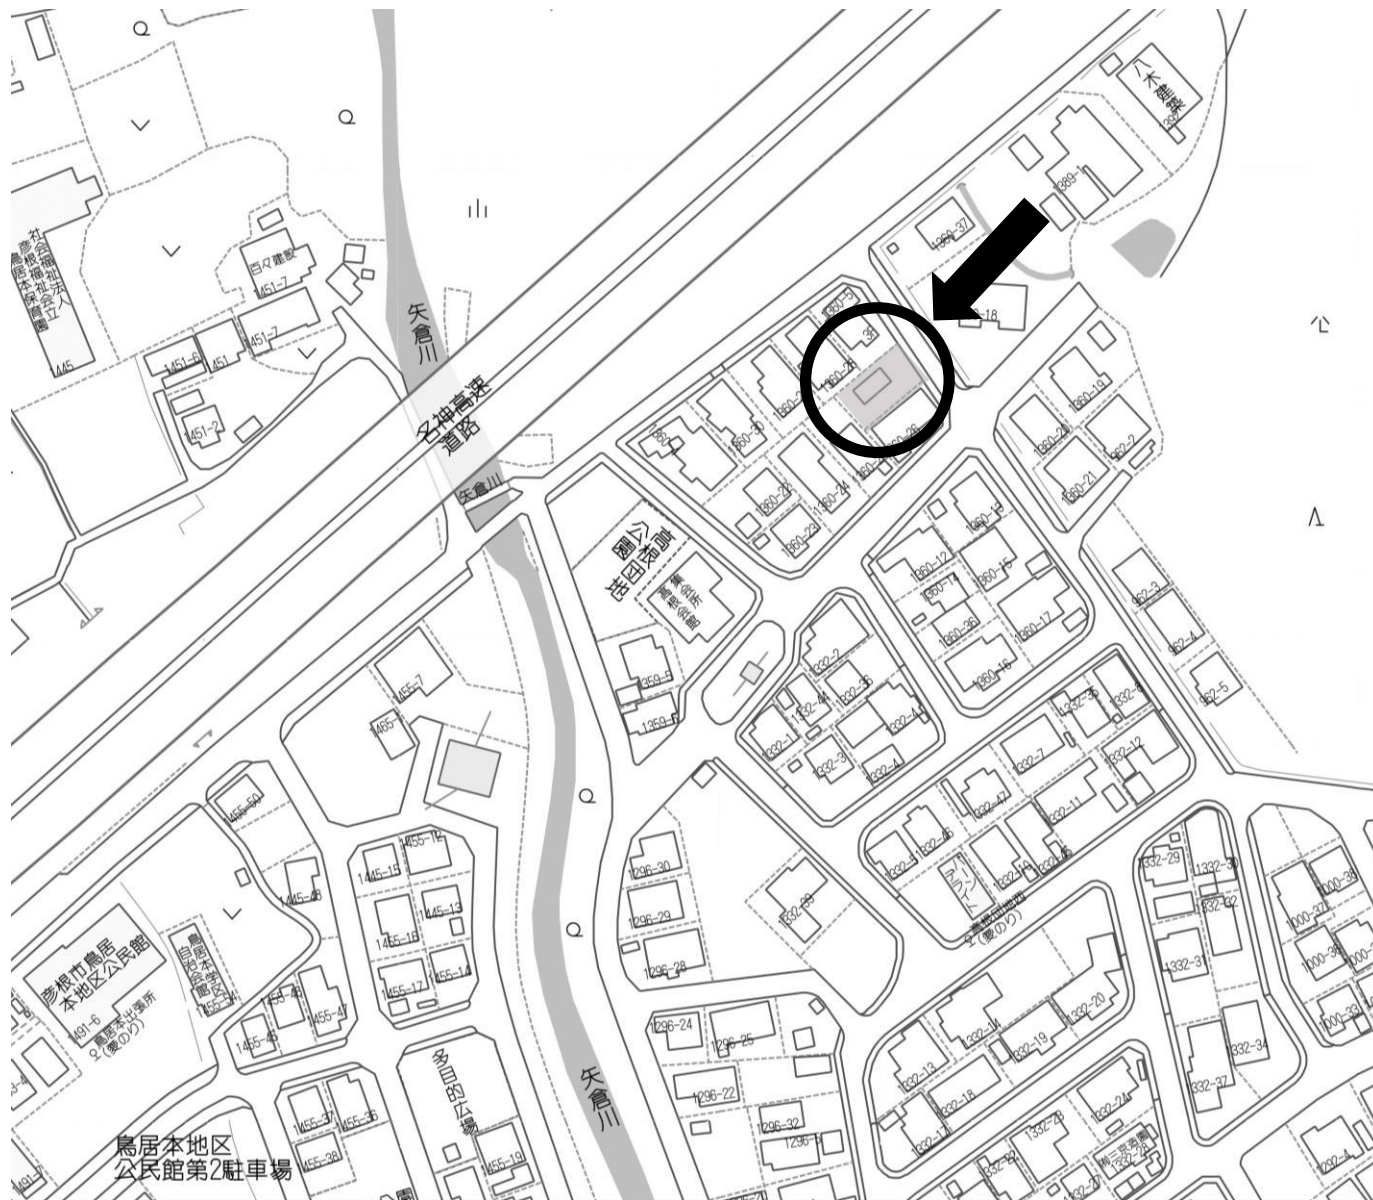

売却不動産案内書

種目	鳥居本町売土地			
	700		万円	
所在	彦根市鳥居本町			
交通	近江鉄道 線 鳥居本 駅			
	バス	分 停 徒歩	14 分	
土地	面積	面積 (坪数) 間口×奥行		
		263.12㎡ (79.59坪)		
	道路	東側 公道 約6m		
	権利	所有権		
	地目	宅地	現況	更地
	建蔽率	60%	容積率	200%
	都市計画	市街化区域	用途地域	準工業地域
	その他規則			
引渡	即時・相談・期日指定 ()			
その他				
設備				